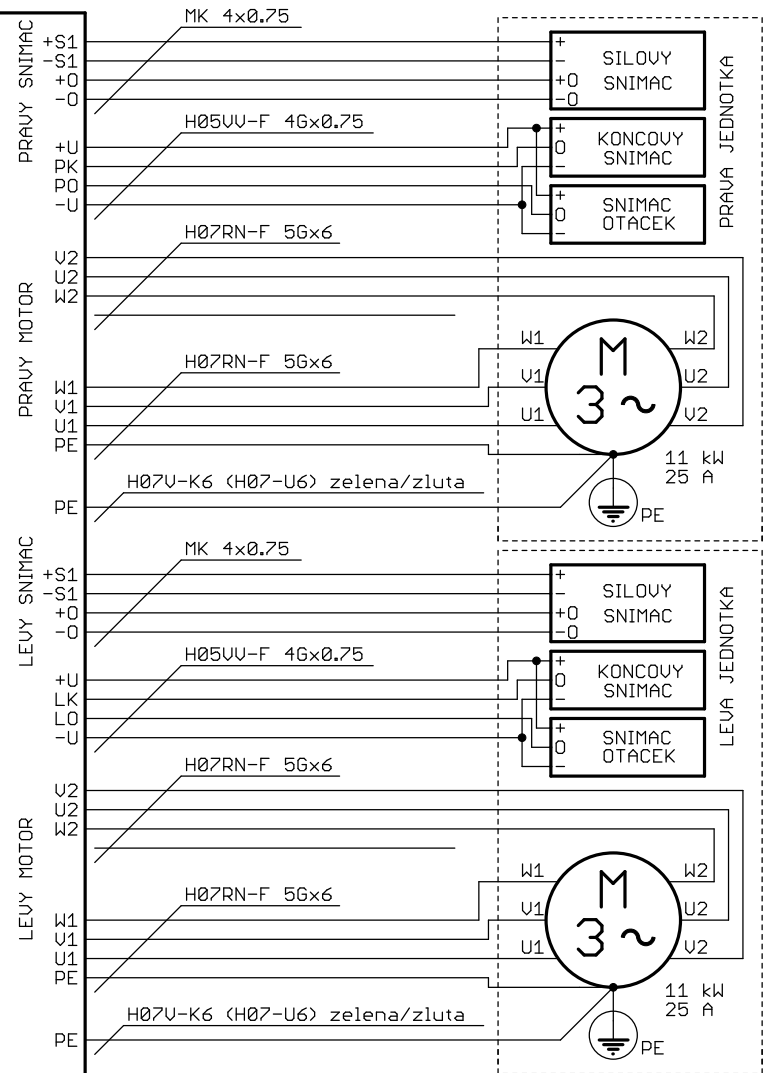

PRIJIMAC DO
7842-431

PROPOJENI
CENTRALNI SKRINE
7842-423

HLAVNI
PRIVOD
63A

<h1>MOTEX v.d. Praha</h1>	
Uykres : 7842-425	List : 1 / 1
Název: Propojeni stanice 7842	
Datum : 28.05.2013	Soubor : 7842-425 Propojeni stanice 7842